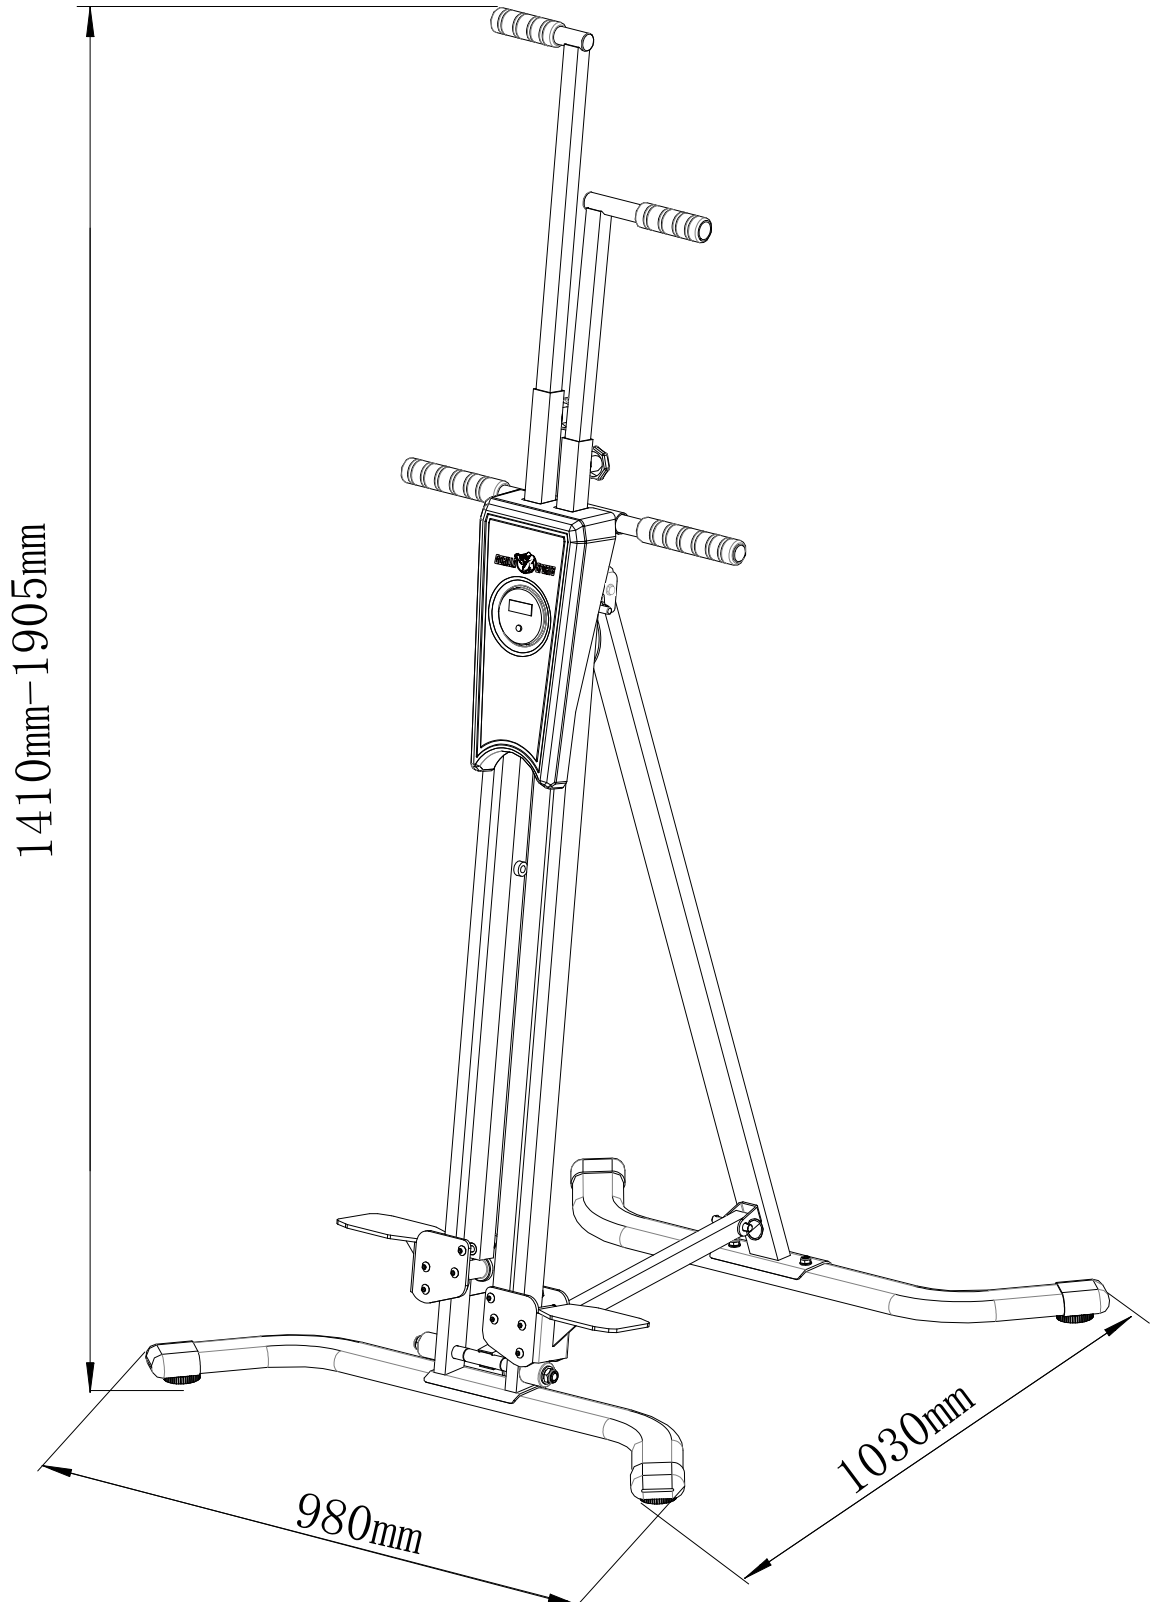

Maximum load 200KG