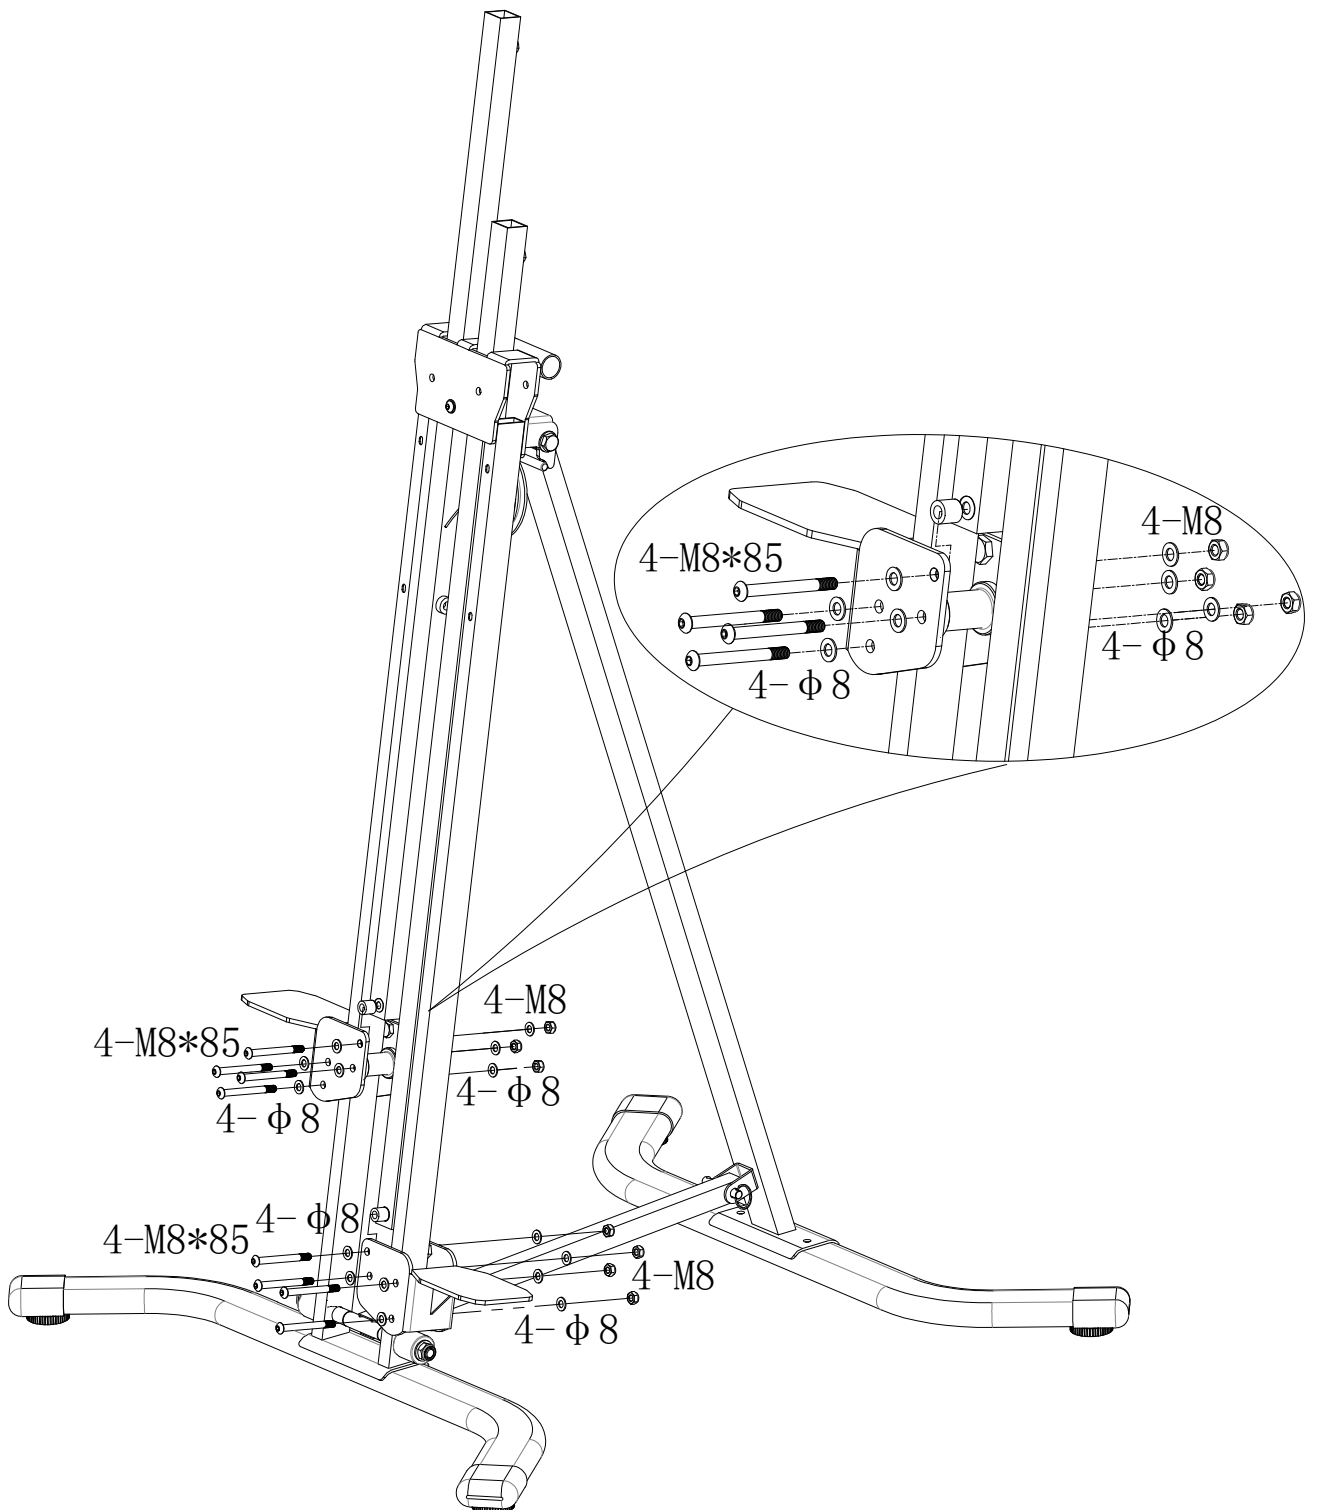

Bolt: (M8\*85)

8X

Mushroom Head Hex

Bolt: (M8\*60)

3X

Mushroom Head Hex

Bolt: (M8\*45)

4X

Mushroom Head Hex

Bolt: (M10\*50)

1X

Hex Bolt: (M12\*85)

1X

Bolt: (M5\*55)

4X

Bolt: (M12\*245)

# GORILLA SPORTS

Maximum load 200KG

1

Washer ( $\Phi 8$ ) - 2PCS    Mushroom Head Hex Bolt (M8\*45) - 2PCS

2

3

4

5

6

7

Washer (Φ 5) - 4PCS

Bolt (M5\*55) - 4PCS