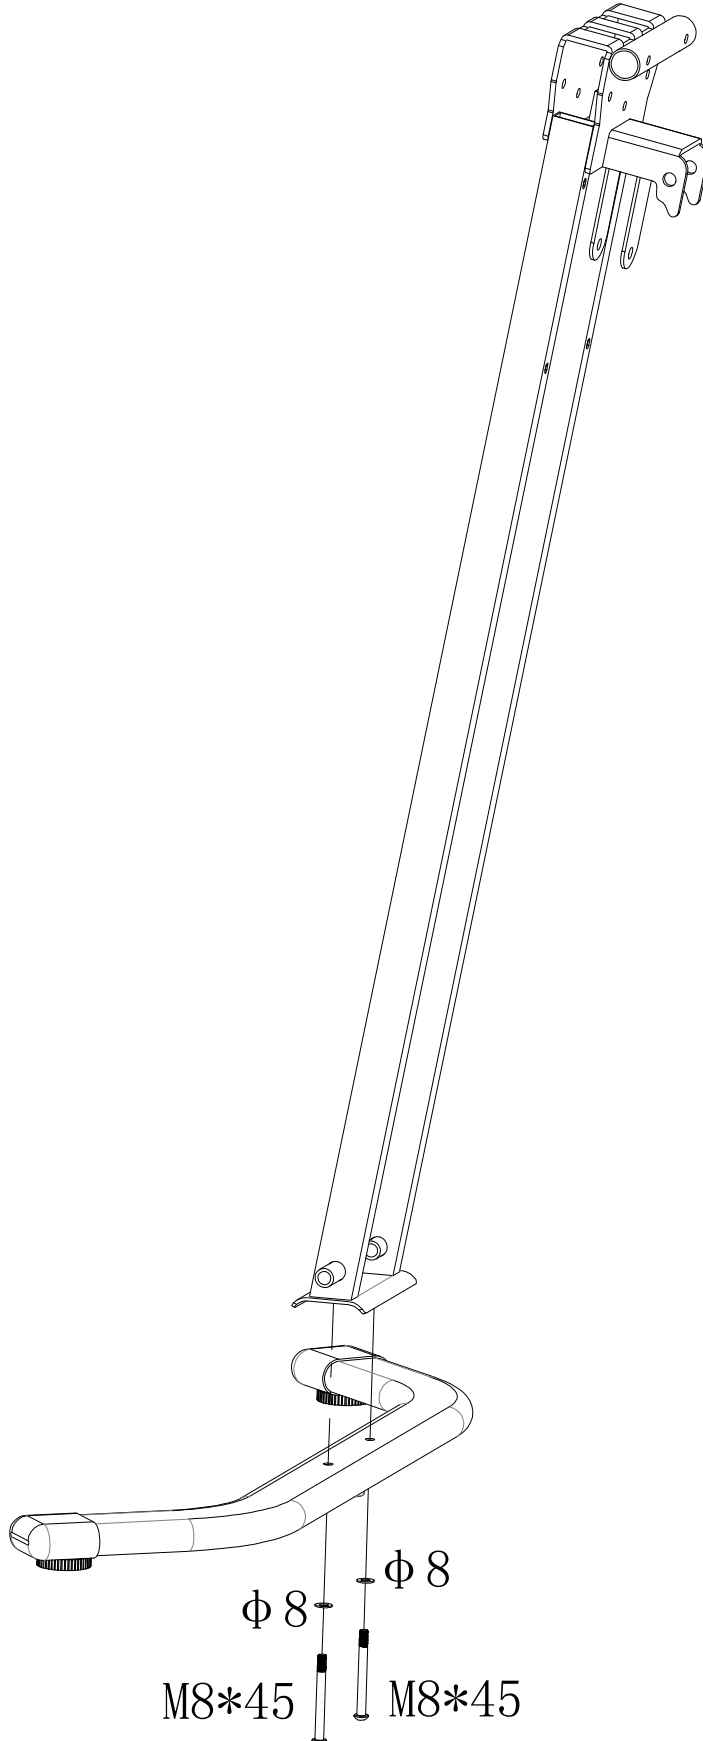

Bolt: (M8\*85)

8X

Mushroom Head Hex

Bolt: (M8\*60)

3X

Mushroom Head Hex

Bolt: (M8\*45)

4X

Mushroom Head Hex

Bolt: (M10\*50)

1X

Hex Bolt: (M12\*85)

1X

Bolt: (M5\*55)

4X

Bolt: (M12\*245)

# GORILLA SPORTS

Maximum load 200KG

1

Washer ( $\Phi 8$ ) - 2PCS    Mushroom Head Hex Bolt (M8\*45) - 2PCS

2

3

4

5

6

7

Washer (Φ 5) - 4PCS

Bolt (M5\*55) - 4PCS