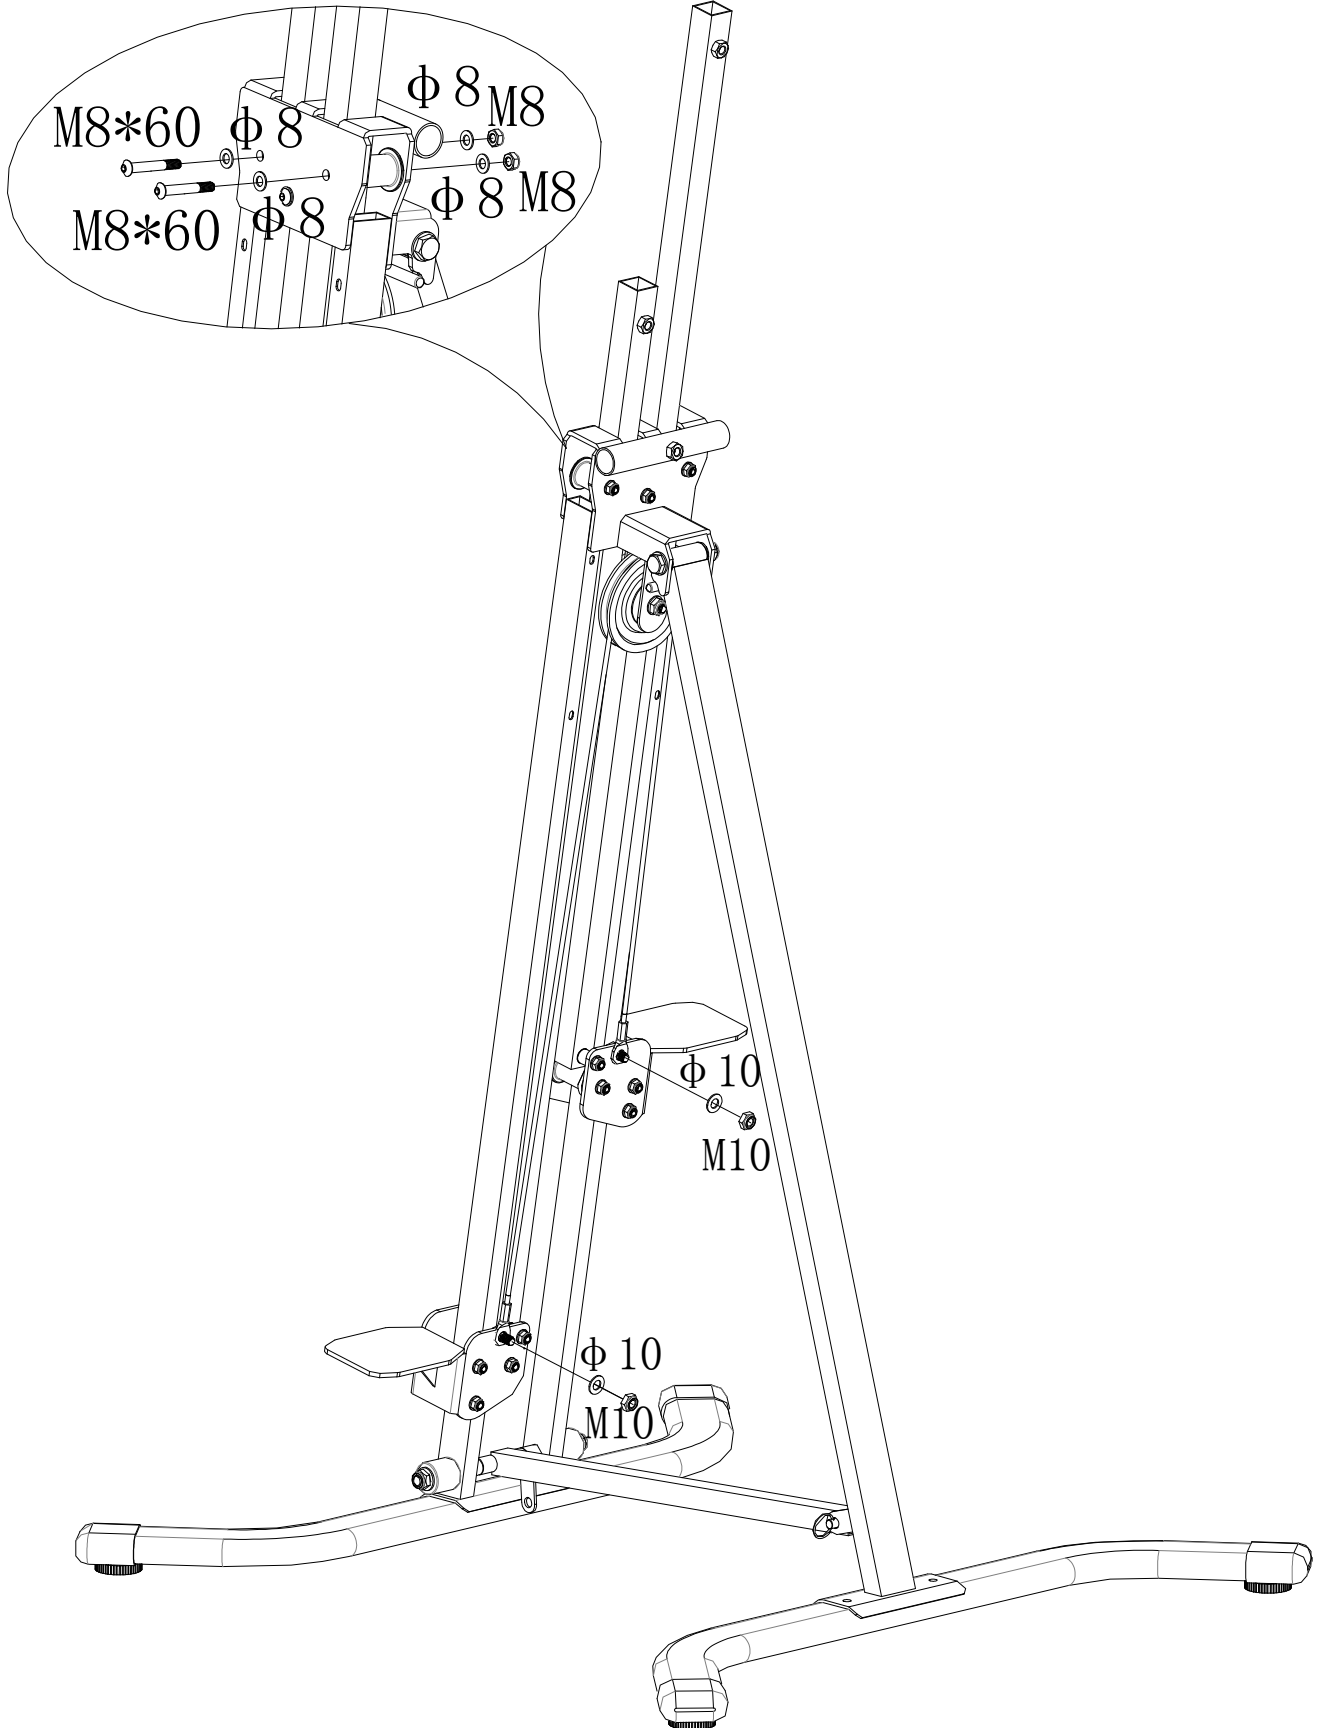

## Maxi Climber Vertical Climber (100876)

Mushroom Head Hex

Bolt: (M10\*50)

1X

Hex Bolt: (M12\*85)

1X

Bolt: (M5\*55)

4X

Bolt: (M12\*245)

# GORILLA SPORTS

Maximum load 200KG

1

Washer ( $\Phi 8$ ) - 2PCS    Mushroom Head Hex Bolt (M8\*45) - 2PCS

2

3

4

5

6

7

Washer (Φ 5) - 4PCS

Bolt (M5\*55) - 4PCS