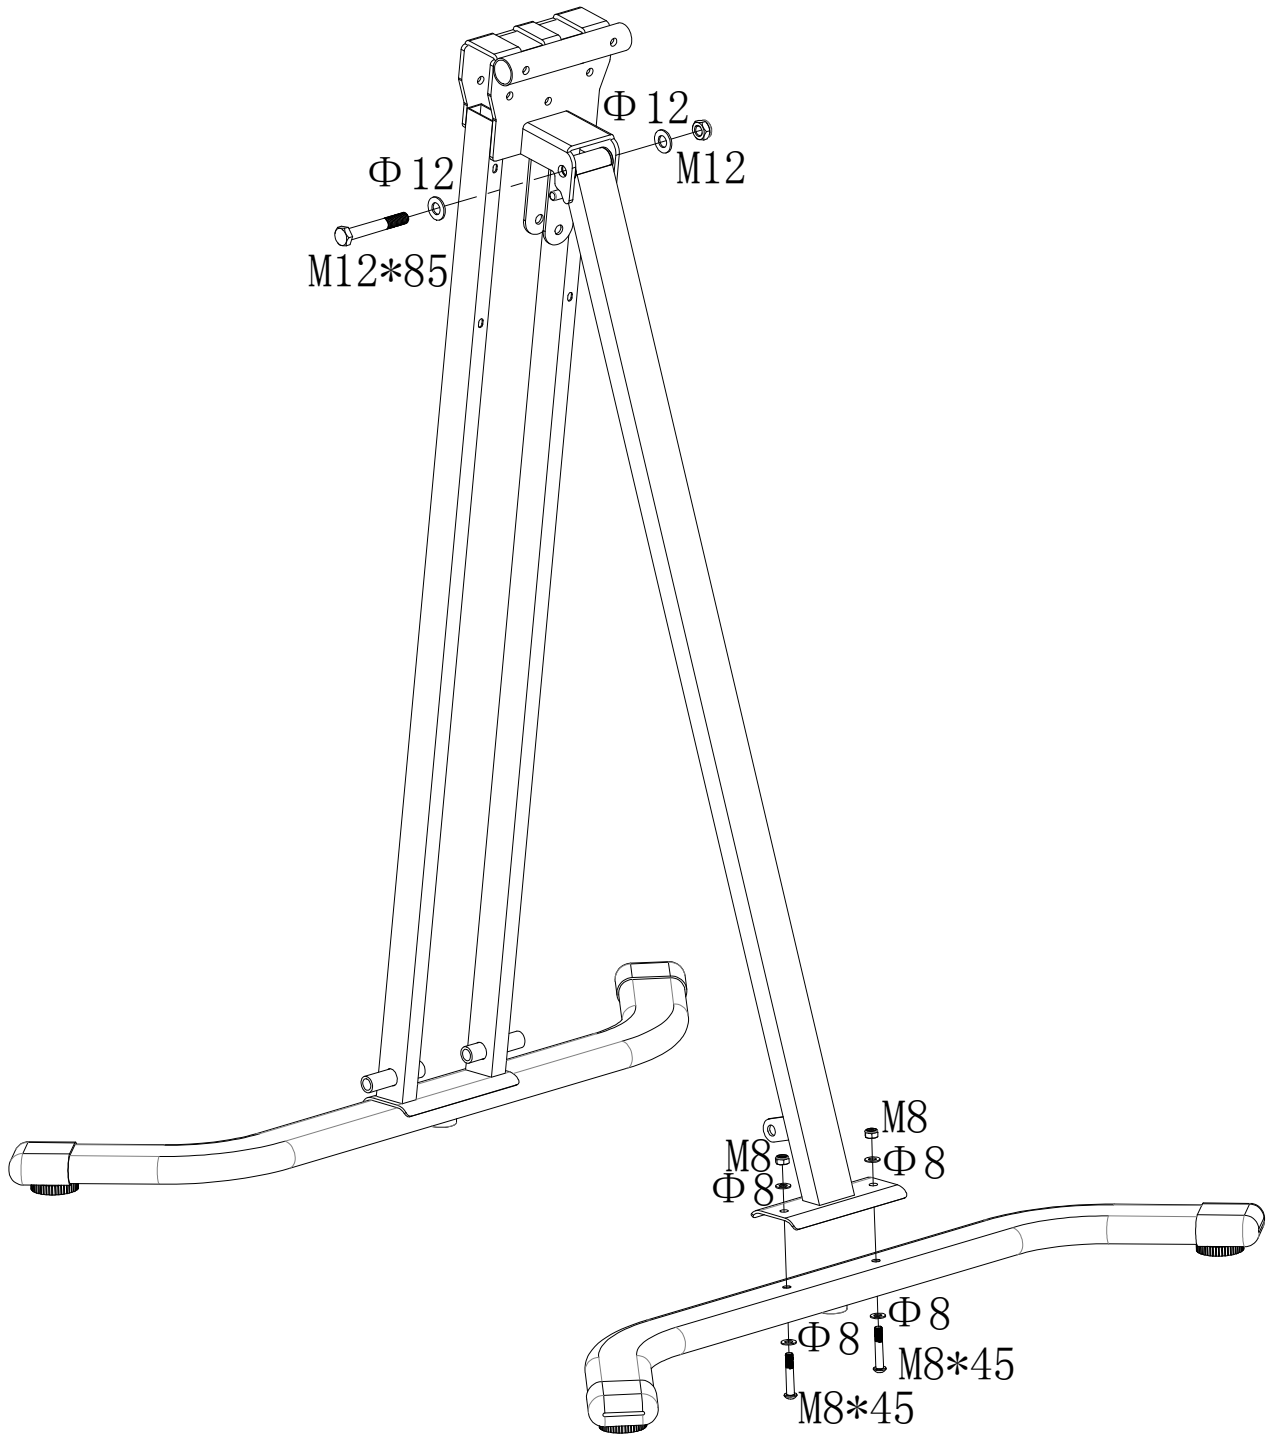

Bolt: (M8\*85)

8X

Mushroom Head Hex

Bolt: (M8\*60)

3X

Mushroom Head Hex

Bolt: (M8\*45)

4X

Mushroom Head Hex

Bolt: (M10\*50)

1X

Hex Bolt: (M12\*85)

1X

Bolt: (M5\*55)

4X

Bolt: (M12\*245)

# GORILLA SPORTS

Maximum load 200KG

1

Washer ( $\Phi 8$ ) - 2PCS    Mushroom Head Hex Bolt (M8\*45) - 2PCS

2

3

4

5

6

7

Washer (Φ 5) - 4PCS

Bolt (M5\*55) - 4PCS