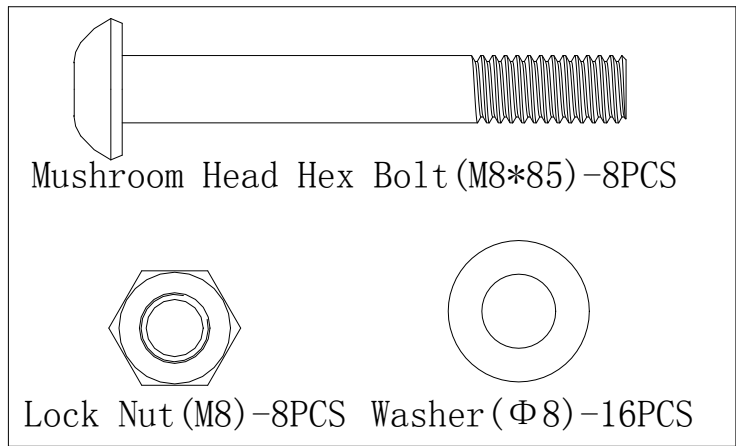

# GORILLA SPORTS

Maximum load 200KG

1

Washer ( $\Phi 8$ ) - 2PCS    Mushroom Head Hex Bolt (M8\*45) - 2PCS

2

3

4

5