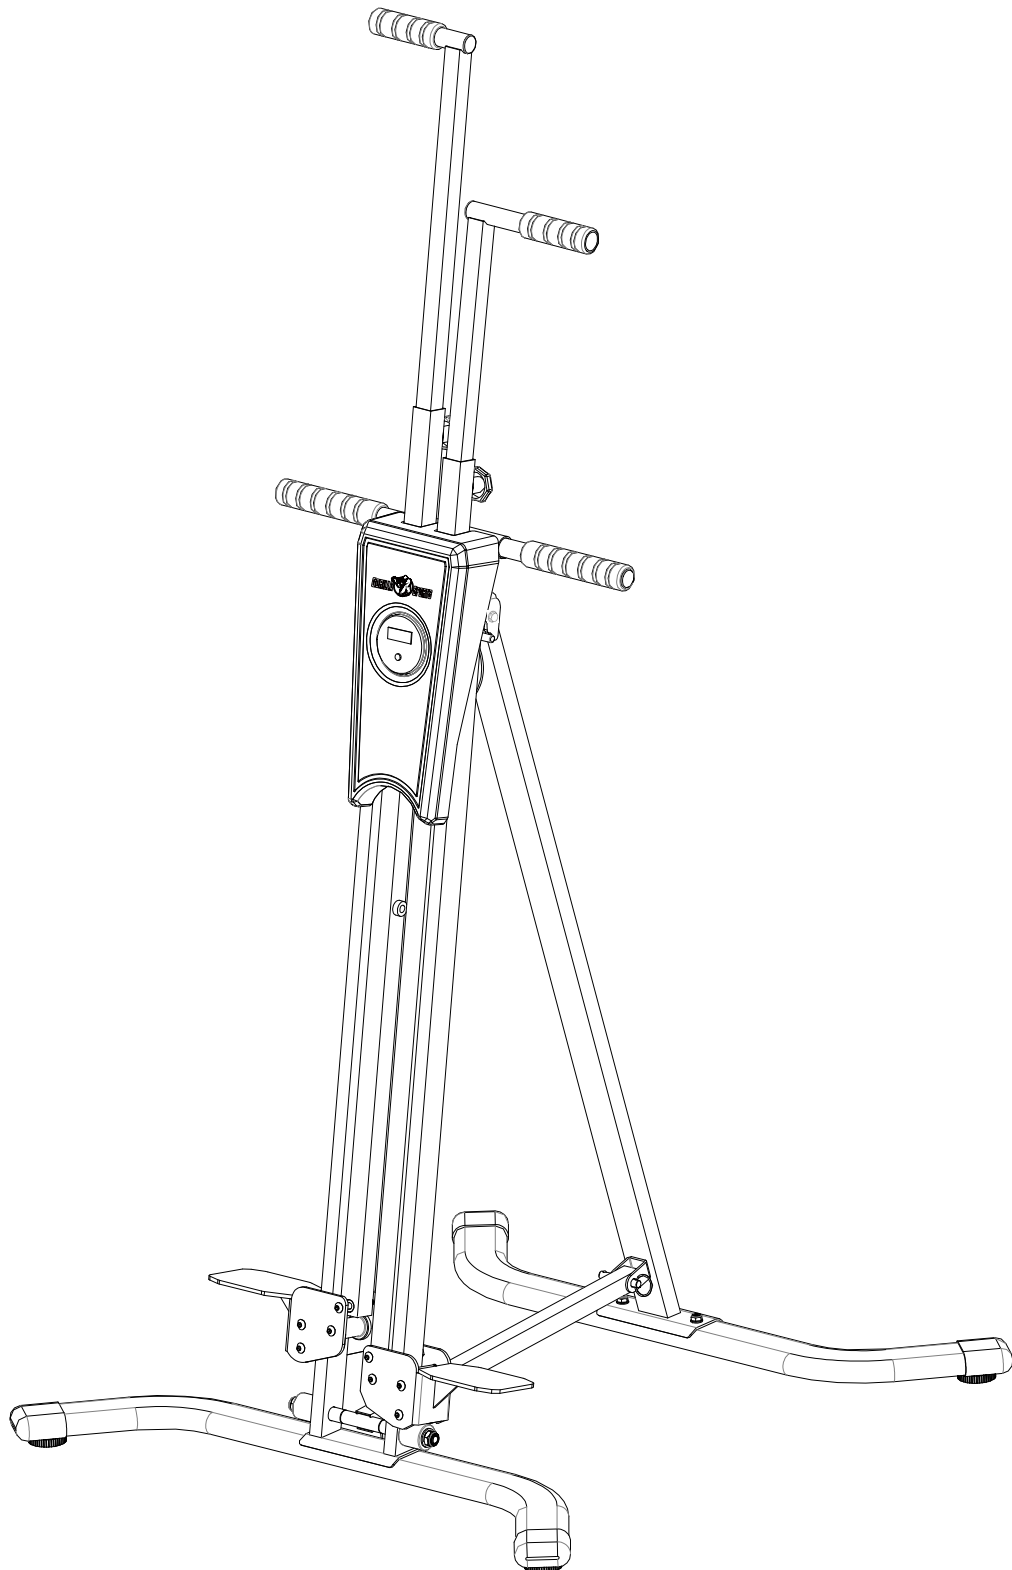

## Maxi Climber Vertical Climber (100876)

Bolt: (M8\*85)

8X

Mushroom Head Hex

Bolt: (M8\*60)

3X

Mushroom Head Hex

Bolt: (M8\*45)

4X

Mushroom Head Hex

Bolt: (M10\*50)

1X

Hex Bolt: (M12\*85)

1X

Bolt: (M5\*55)

4X

Bolt: (M12\*245)

6

7

Washer (Φ 5) - 4PCS

Bolt (M5\*55) - 4PCS