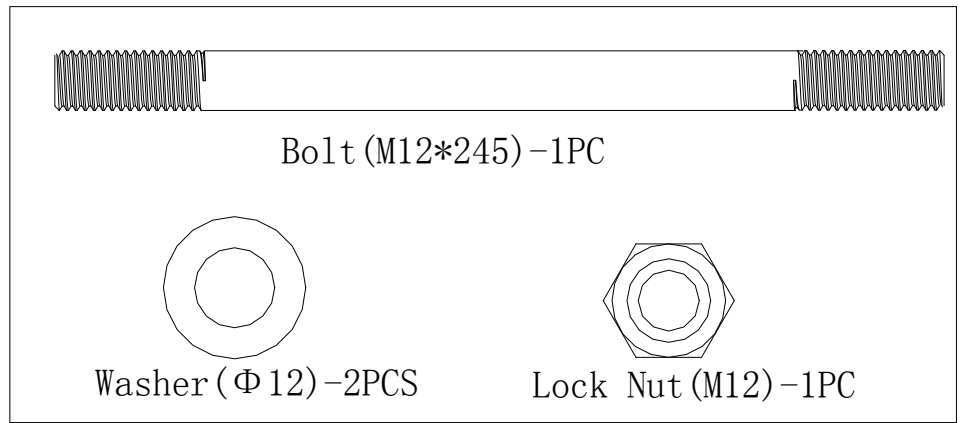

# GORILLA SPORTS

Maximum load 200KG

1

Washer ( $\Phi 8$ ) - 2PCS    Mushroom Head Hex Bolt (M8\*45) - 2PCS

2

3

4

5