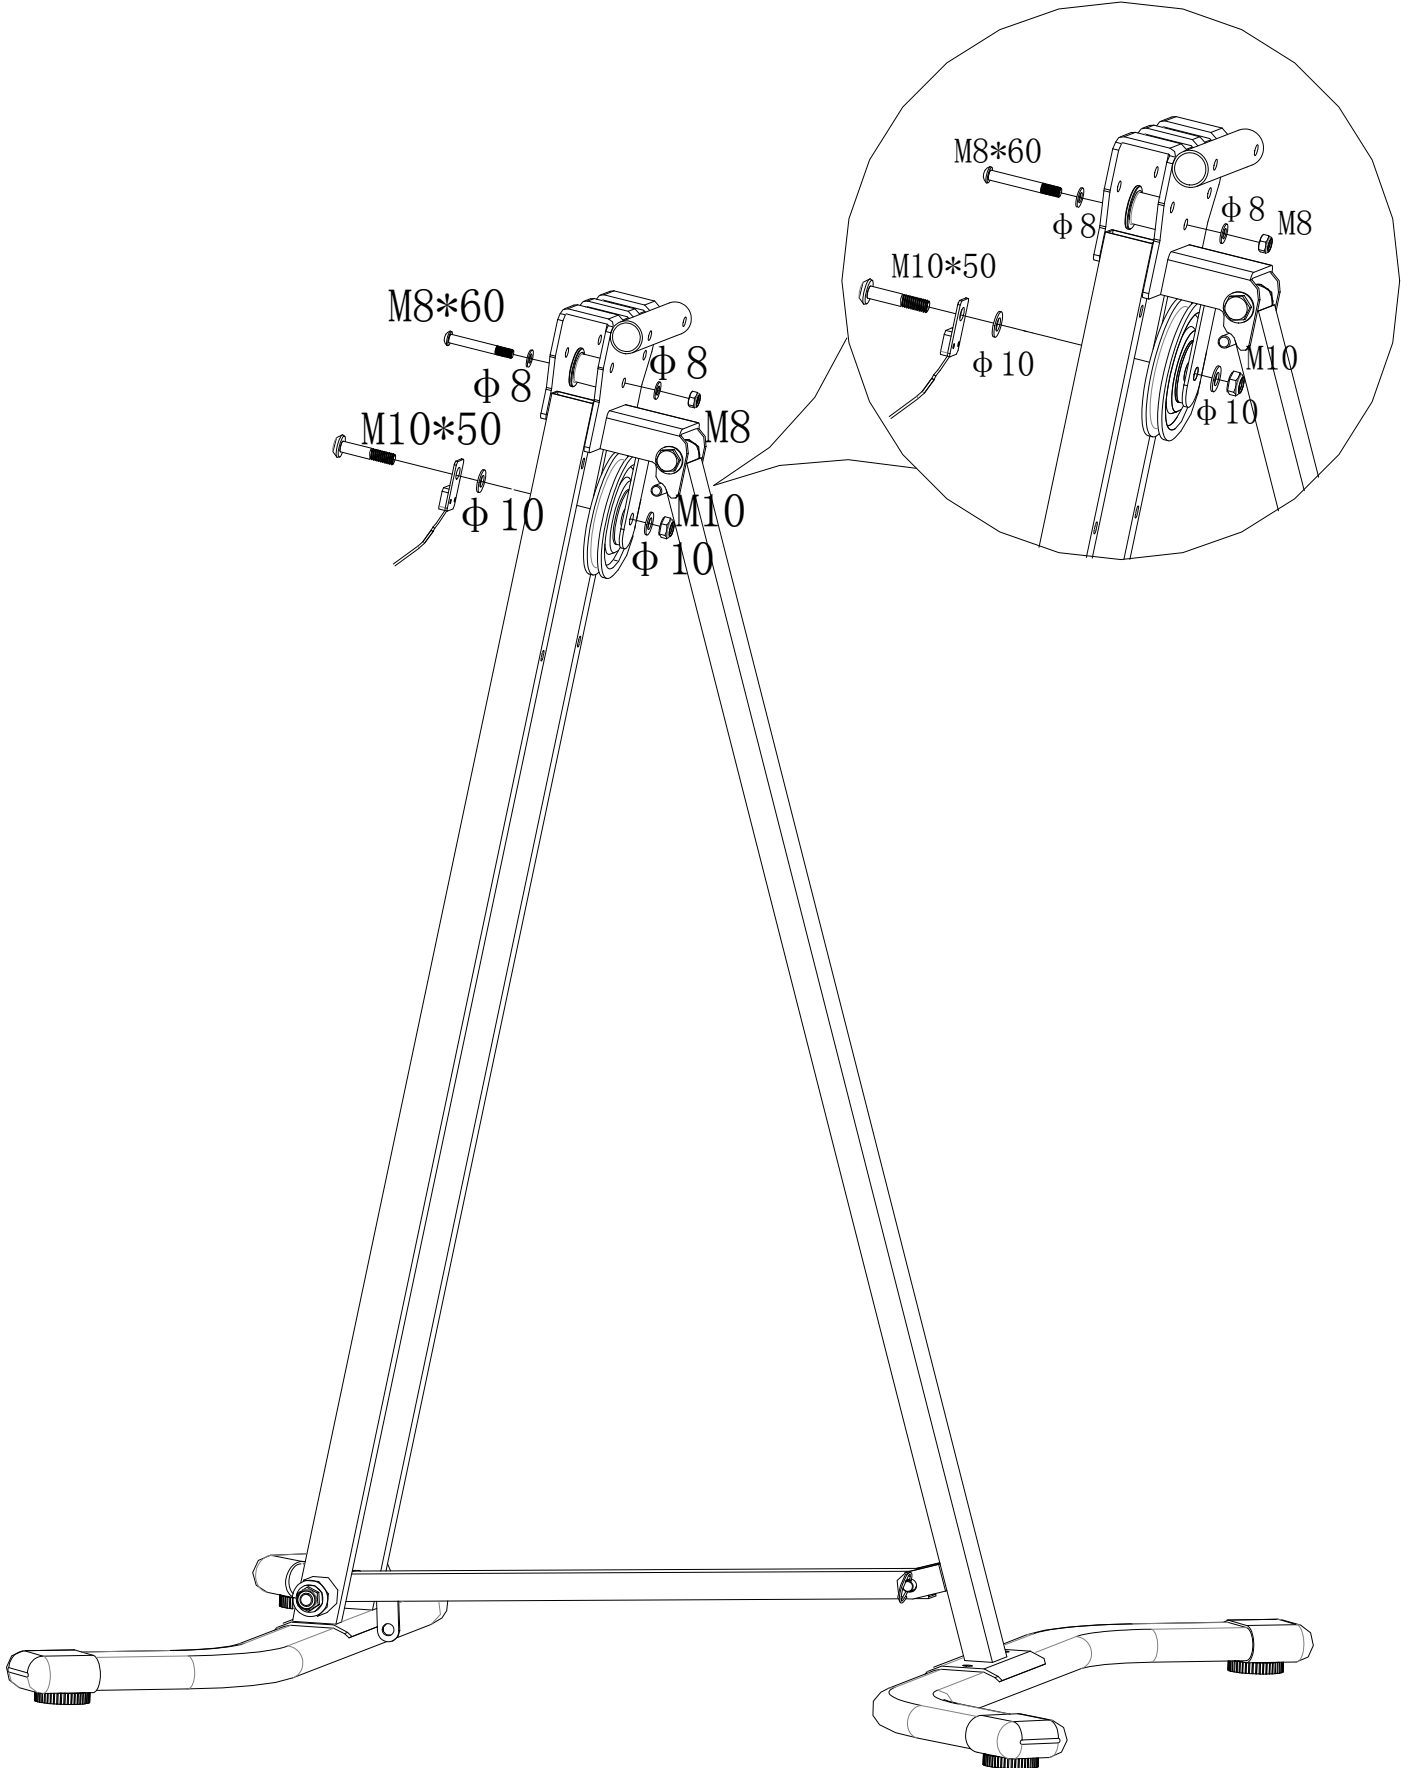

Mushroom Head Hex

Bolt: (M10\*50)

1X

Hex Bolt: (M12\*85)

1X

Bolt: (M5\*55)

4X

Bolt: (M12\*245)

# GORILLA SPORTS

Maximum load 200KG

1

Washer ( $\Phi 8$ ) - 2PCS    Mushroom Head Hex Bolt (M8\*45) - 2PCS

2

3

4

5

6

7

Washer (Φ 5) - 4PCS

Bolt (M5\*55) - 4PCS