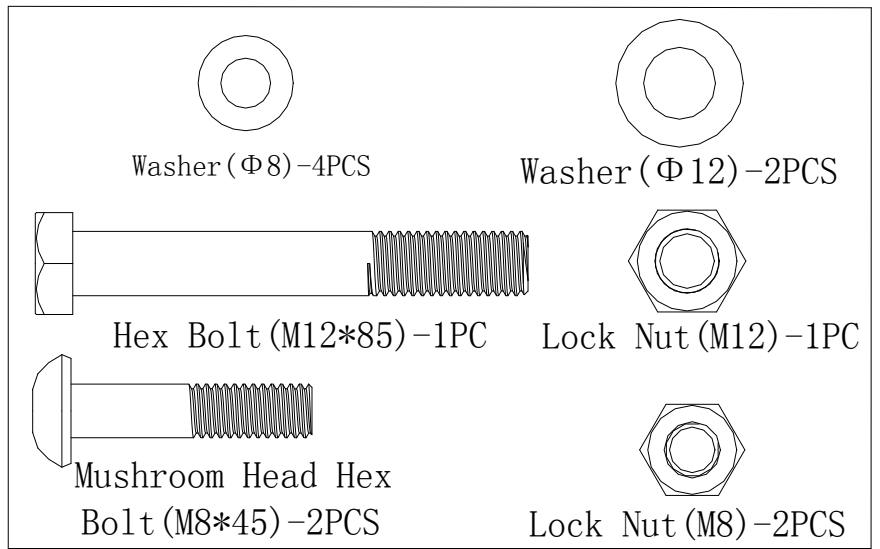

Mushroom Head Hex

Bolt: (M10\*50)

1X

Hex Bolt: (M12\*85)

1X

Bolt: (M5\*55)

4X

Bolt: (M12\*245)

# GORILLA SPORTS

Maximum load 200KG

1

Washer ( $\Phi 8$ ) - 2PCS    Mushroom Head Hex Bolt (M8\*45) - 2PCS

2

3

4

5

6

7

Washer (Φ 5) - 4PCS

Bolt (M5\*55) - 4PCS