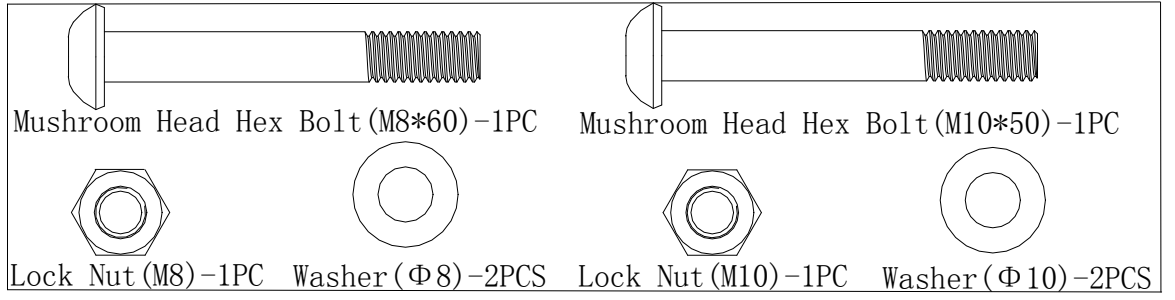

# GORILLA SPORTS

Maximum load 200KG

1

Washer ( $\Phi 8$ ) - 2PCS    Mushroom Head Hex Bolt (M8\*45) - 2PCS

2

3

4

5