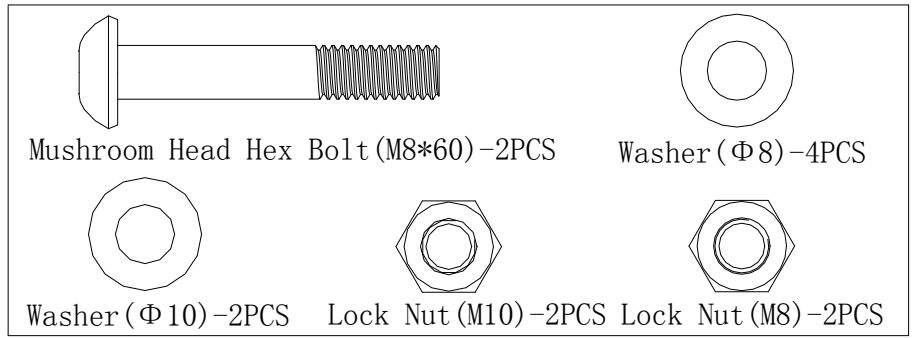

Mushroom Head Hex

Bolt: (M10\*50)

1X

Hex Bolt: (M12\*85)

1X

Bolt: (M5\*55)

4X

Bolt: (M12\*245)

# GORILLA SPORTS

Maximum load 200KG

1

Washer ( $\Phi 8$ ) - 2PCS    Mushroom Head Hex Bolt (M8\*45) - 2PCS

2

3

4

5

6

7

Washer (Φ 5) - 4PCS

Bolt (M5\*55) - 4PCS