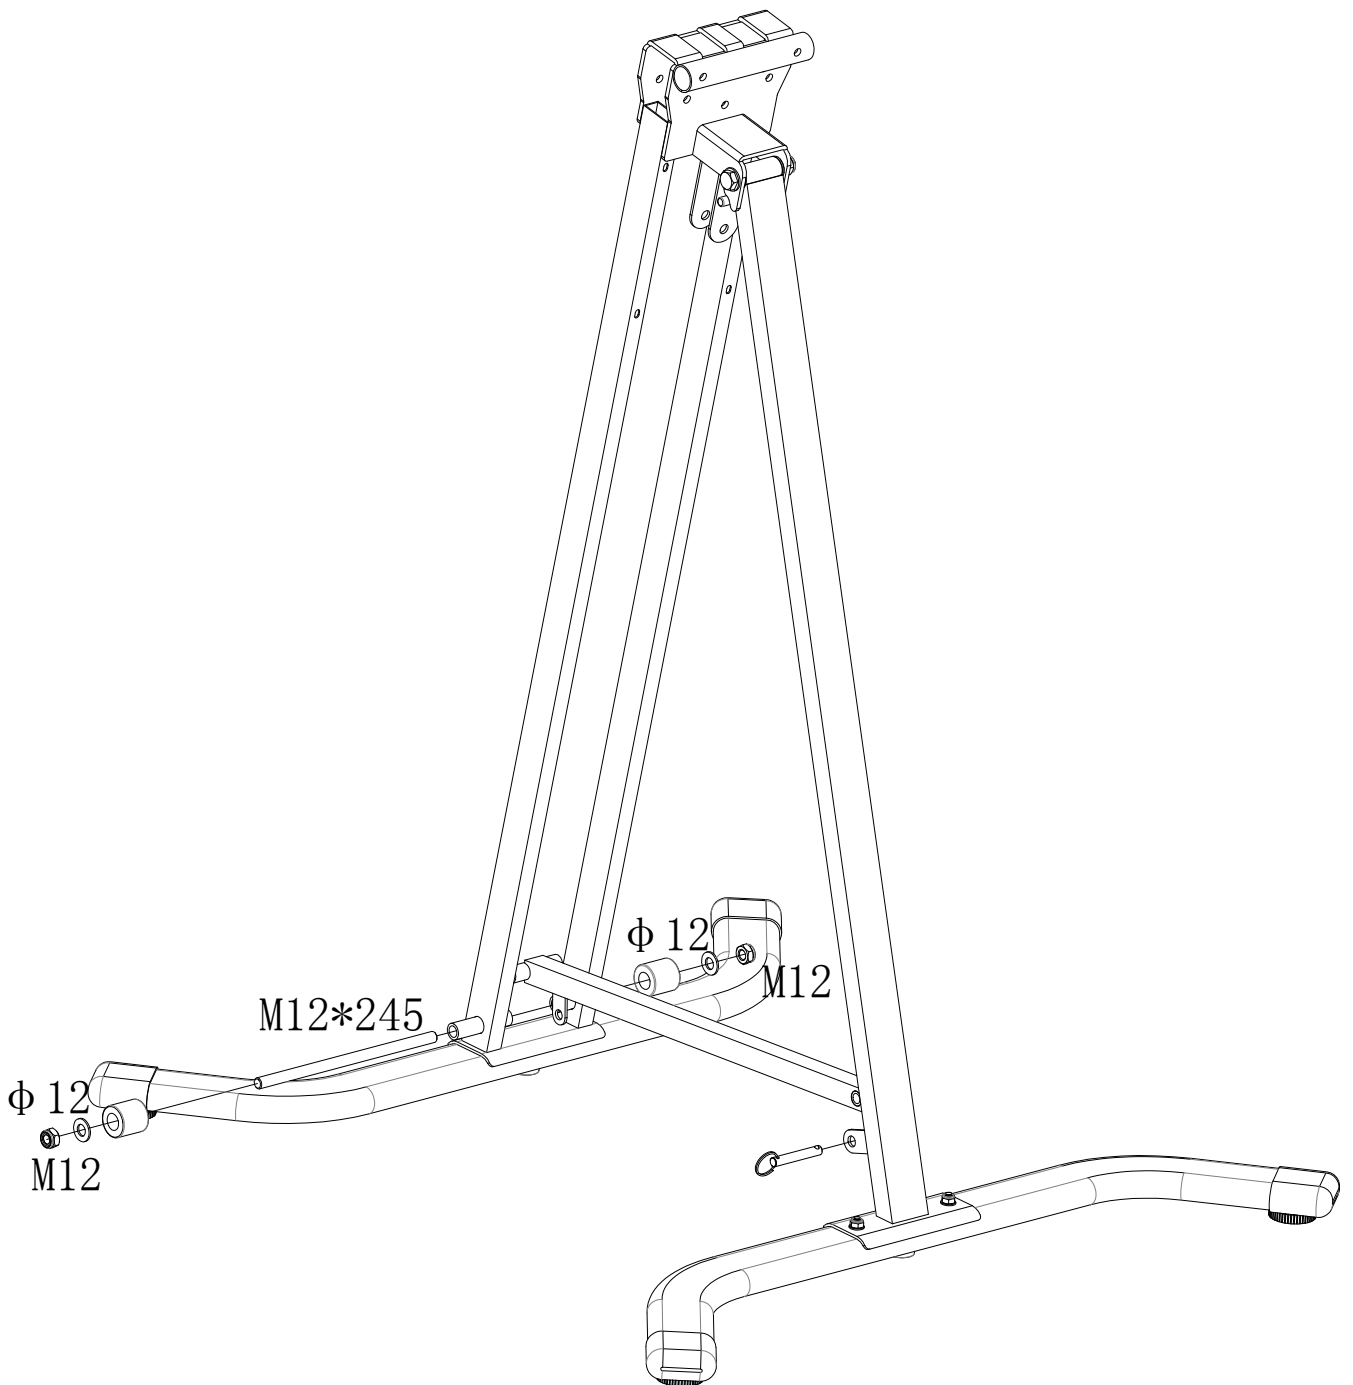

Bolt: (M8\*85)

8X

Mushroom Head Hex

Bolt: (M8\*60)

3X

Mushroom Head Hex

Bolt: (M8\*45)

4X

Mushroom Head Hex

Bolt: (M10\*50)

1X

Hex Bolt: (M12\*85)

1X

Bolt: (M5\*55)

4X

Bolt: (M12\*245)

# GORILLA SPORTS

Maximum load 200KG

1

Washer ( $\Phi 8$ ) - 2PCS    Mushroom Head Hex Bolt (M8\*45) - 2PCS

2

3

4

5

6

7

Washer (Φ 5) - 4PCS

Bolt (M5\*55) - 4PCS