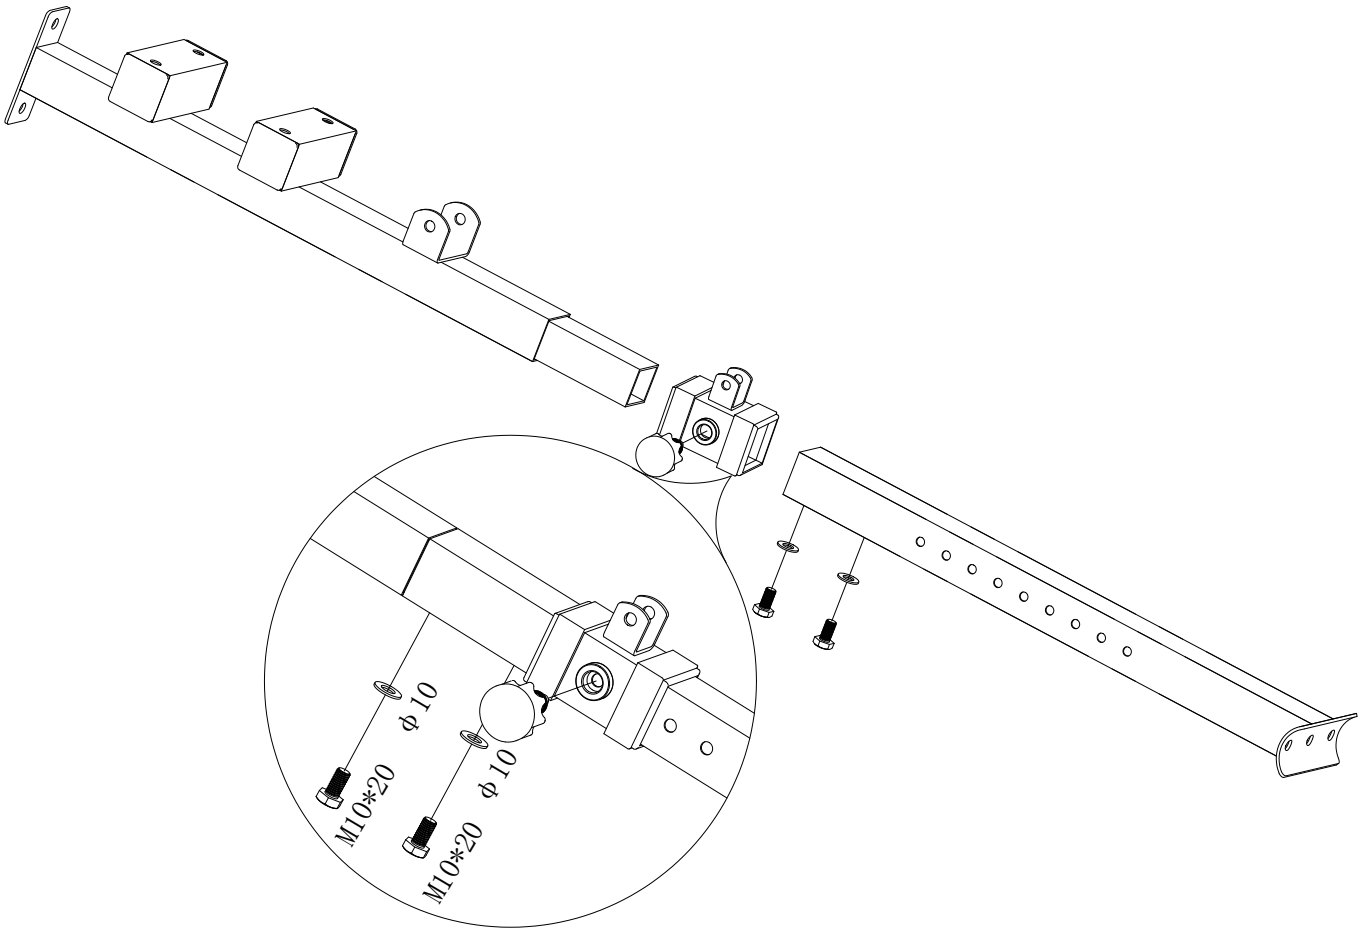

4X

Hex Bolt: (M10*65)

2X

Lock Nut: (M10)

5X

Lock Nut: (M8)

2X

Hex Bolt: (M10*80)

3X

Hex Bolt: (M8*45)

2X

Hex Bolt: (M10*20)

4X

Hex Bolt: (M8*70)

4X

Hex Bolt: (M8*20)

4X

GORILLA SPORTS

Maximum load 200KG

1

Washer ($\phi 10$) -2PCS

Hex Bolt (M10*20) -2PCS

2

3