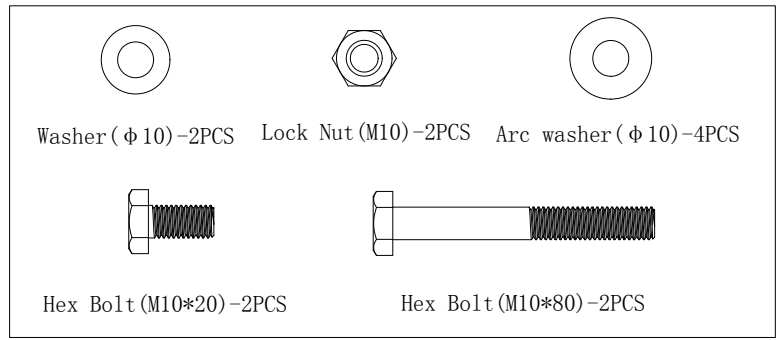

3X

Hex Bolt: (M8*45)

2X

Hex Bolt: (M10*20)

4X

Hex Bolt: (M8*70)

4X

Hex Bolt: (M8*20)

4X

GORILLA SPORTS

Maximum load 200KG

1

Washer ($\phi 10$) -2PCS

Hex Bolt (M10*20) -2PCS

2

3