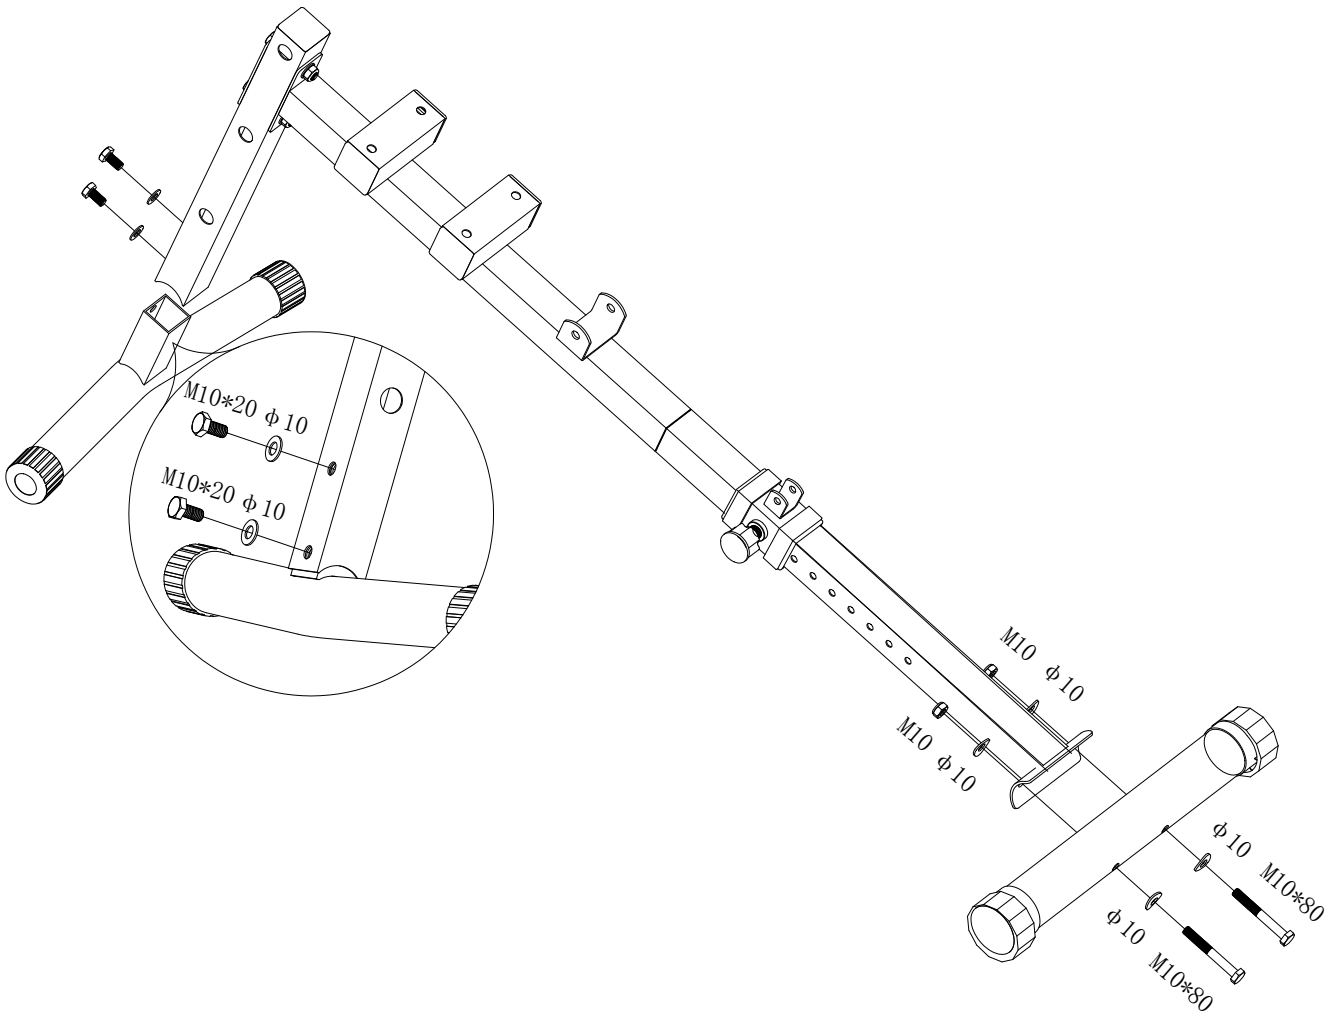

4X

Hex Bolt: (M10*65)

2X

Lock Nut: (M10)

5X

Lock Nut: (M8)

2X

Hex Bolt: (M10*80)

3X

Hex Bolt: (M8*45)

2X

Hex Bolt: (M10*20)

4X

Hex Bolt: (M8*70)

4X

Hex Bolt: (M8*20)

4X

GORILLA SPORTS

Maximum load 200KG

1

Washer ($\phi 10$) -2PCS

Hex Bolt (M10*20) -2PCS

2

3