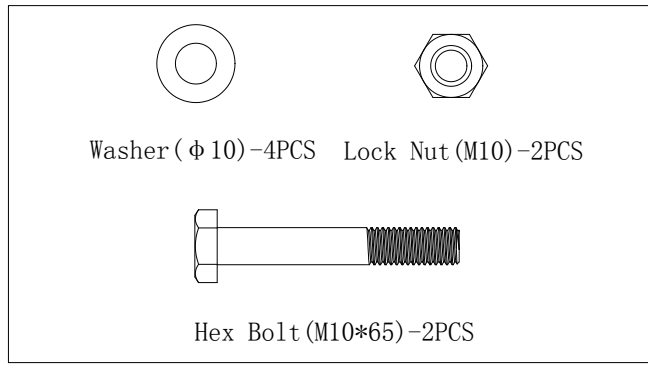

4X

Hex Bolt: (M10*65)

2X

Lock Nut: (M10)

5X

Lock Nut: (M8)

2X

Hex Bolt: (M10*80)

3X

Hex Bolt: (M8*45)

2X

Hex Bolt: (M10*20)

4X

Hex Bolt: (M8*70)

4X

Hex Bolt: (M8*20)

4X

GORILLA SPORTS

Maximum load 200KG

1

Washer ($\phi 10$) -2PCS

Hex Bolt (M10*20) -2PCS

2

3