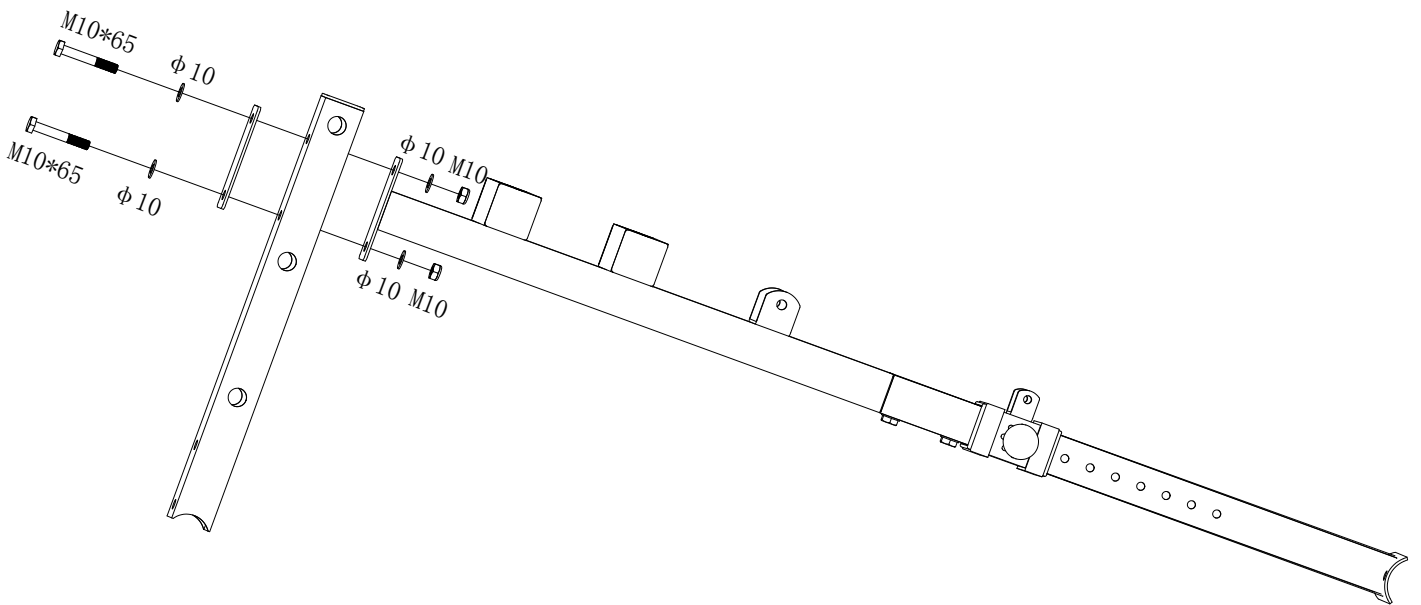

4X

Hex Bolt: (M10*65)

2X

Lock Nut: (M10)

5X

Lock Nut: (M8)

2X

Hex Bolt: (M10*80)

3X

Hex Bolt: (M8*45)

2X

Hex Bolt: (M10*20)

4X

Hex Bolt: (M8*70)

4X

Hex Bolt: (M8*20)

4X

GORILLA SPORTS

Maximum load 200KG

1

Washer ($\phi 10$) -2PCS

Hex Bolt (M10*20) -2PCS

2

3