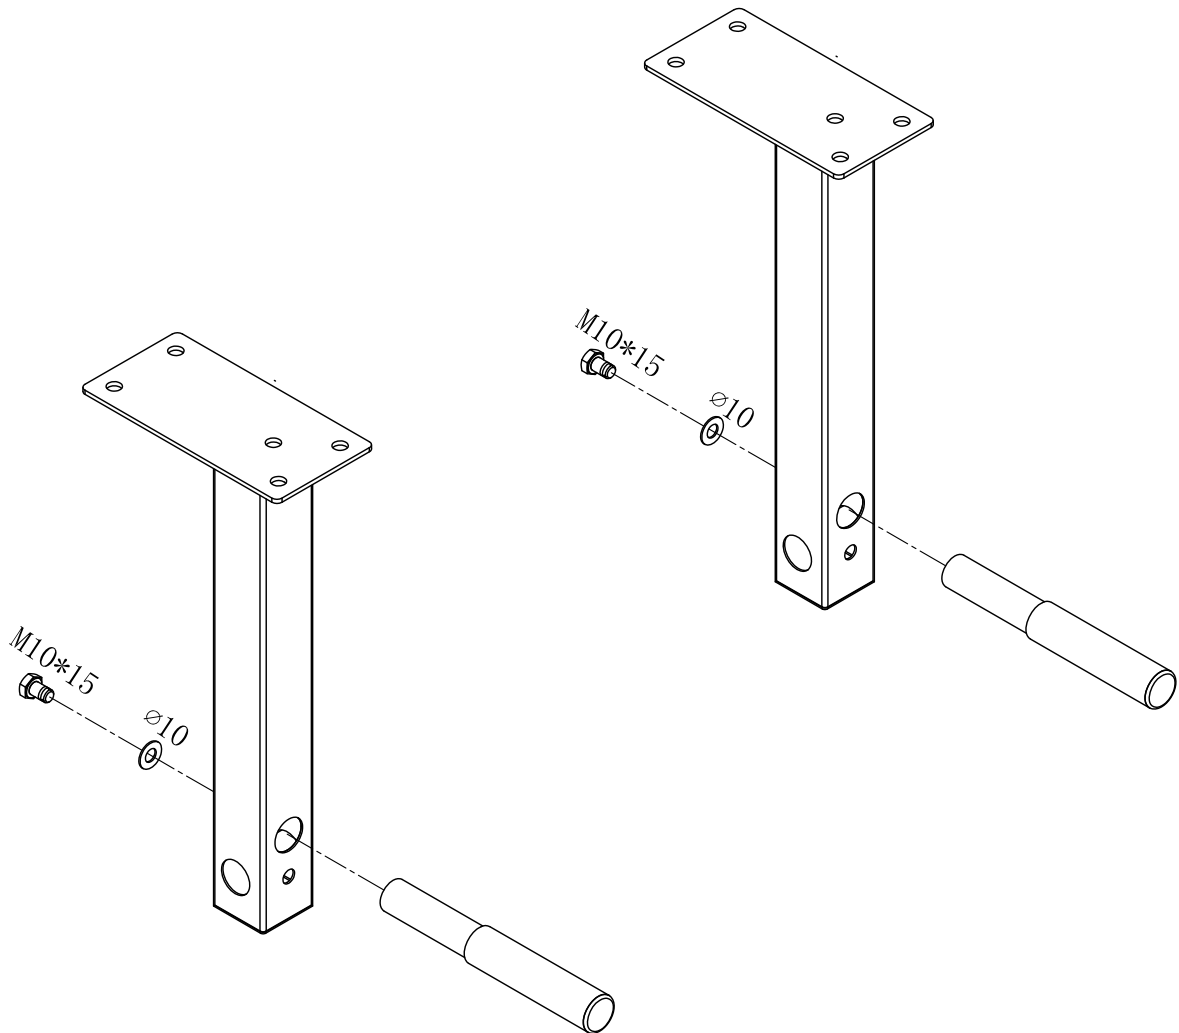

# GORILLA SPORTS

Washer: ( $\phi 10$ )

2x

Hex Nut: (M8)

2x

Washer: ( $\phi 8$ )

4x

Bolt: (M8\*65)

2x

Bolt: (M10\*15)

2x

Bulgy screw: (ST8\*54)

8x

# 1

Bolt M10x15 2PCS

Washer  $\varnothing 10$  2PCS