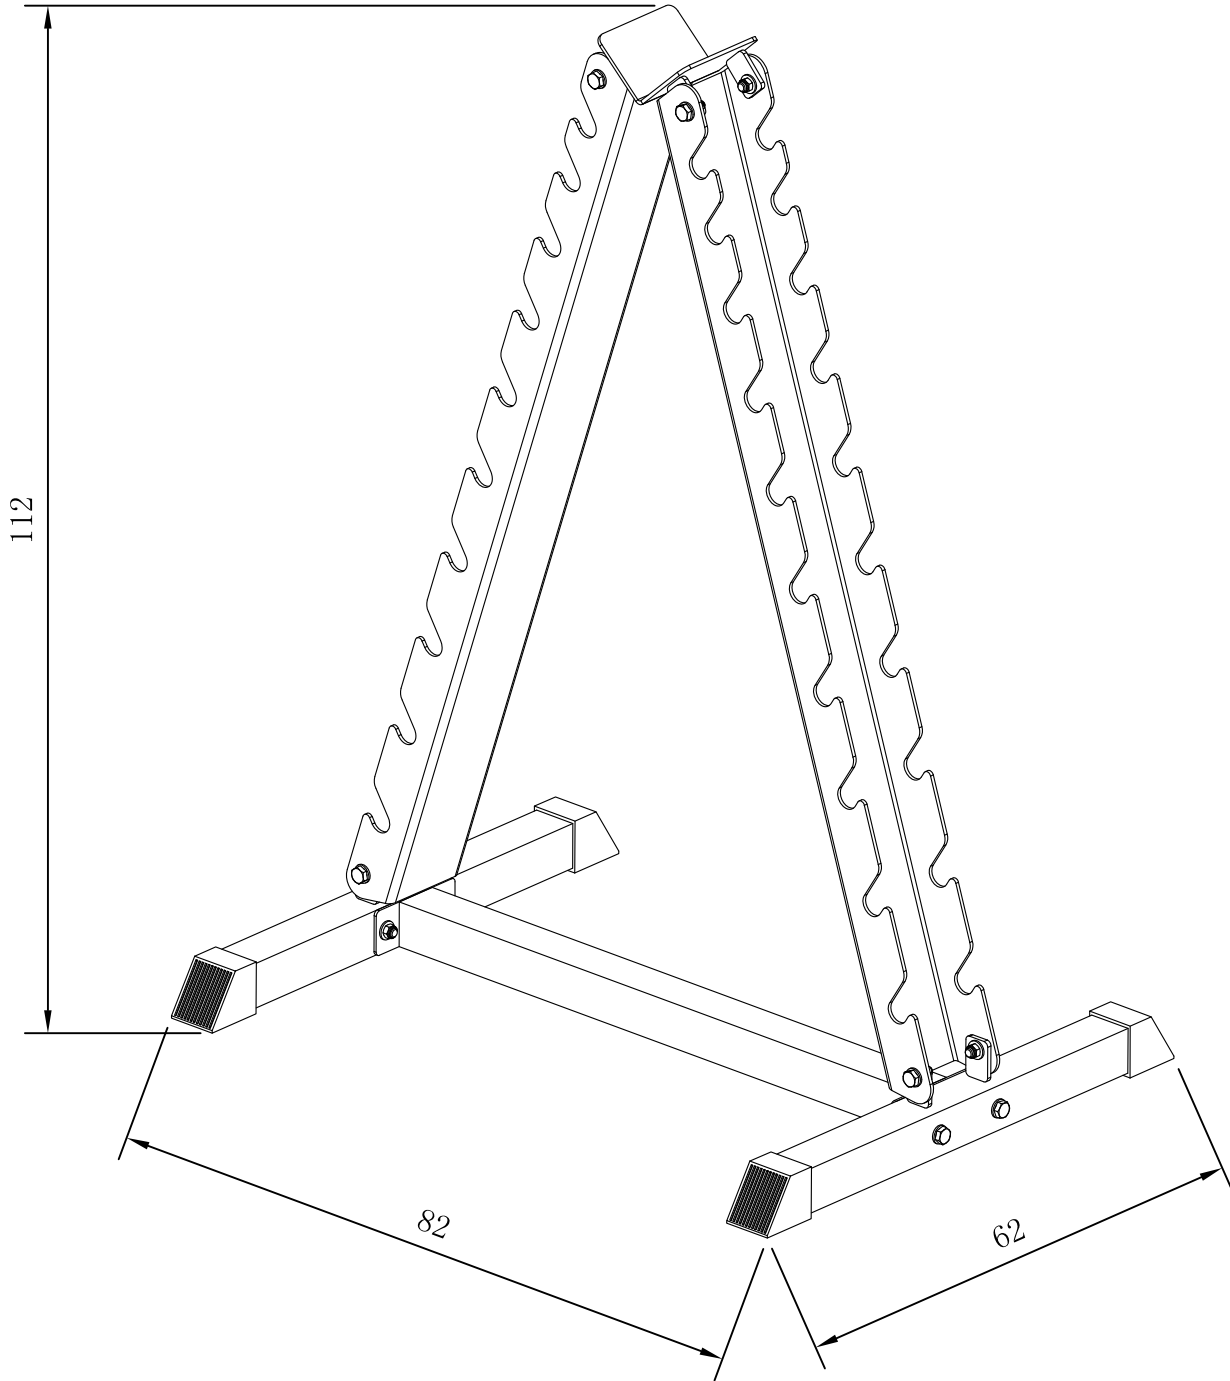

GORILLA SPORTS

Rack for Chrome Dumbbells

(10000740)

GORILLA SPORTS

Washer: ($\phi 10$)

24x

Hex Nut: (M10)

12x

Hex Bolt: (M10*67)

4x

Hex Bolt: (M10*25)

8x

Spanner

2x

GORILLA SPORTS

Dimensions complete: 82 cm x 62 cm x 112 cm
Maximum loading: 150 KG

1

	Hex Bolt (M10*67) -4PCS
	Hex Nut (M10) -4PCS
	Washer (ϕ 10) -8PCS

2

Washer (φ10) - 16PCS

Hex Bolt (M10*25) - 8PCS

Hex Nut (M10) - 8PCS