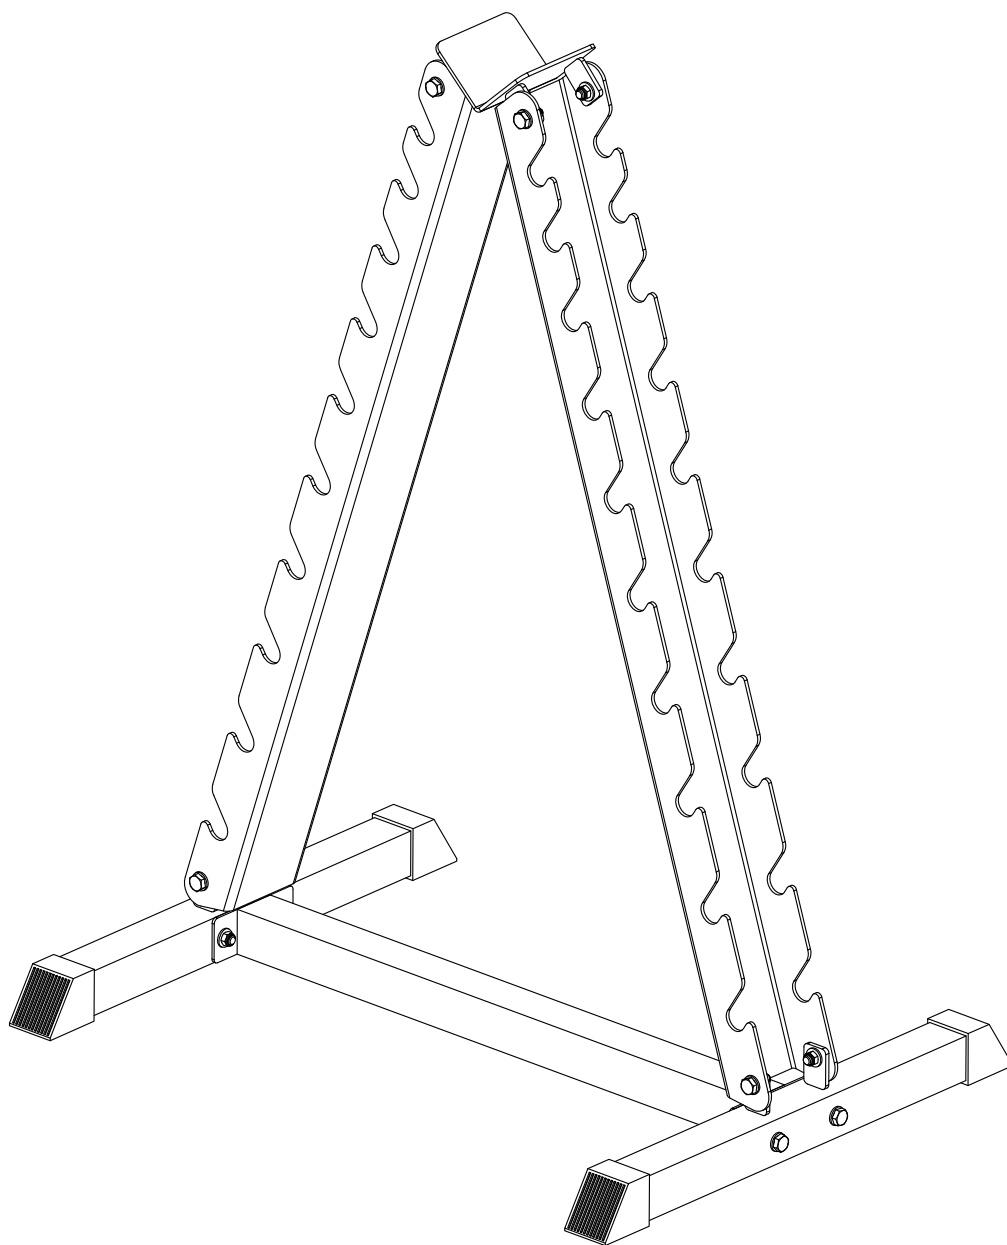

GORILLA SPORTS

Rack for Chrome Dumbbells

(10000740)

GORILLA SPORTS

Washer: ($\phi 10$)

24x

Hex Nut: (M10)

12x

Hex Bolt: (M10*67)

4x

Hex Bolt: (M10*25)

8x

Spanner

2x

GORILLA SPORTS

Dimensions complete: 82 cm x 62 cm x 112 cm
Maximum loading: 150 KG

1

	Hex Bolt (M10*67) -4PCS
	Hex Nut (M10) -4PCS
	Washer (ϕ 10) -8PCS

2

Washer (φ10) - 16PCS

Hex Bolt (M10*25) - 8PCS

Hex Nut (M10) - 8PCS