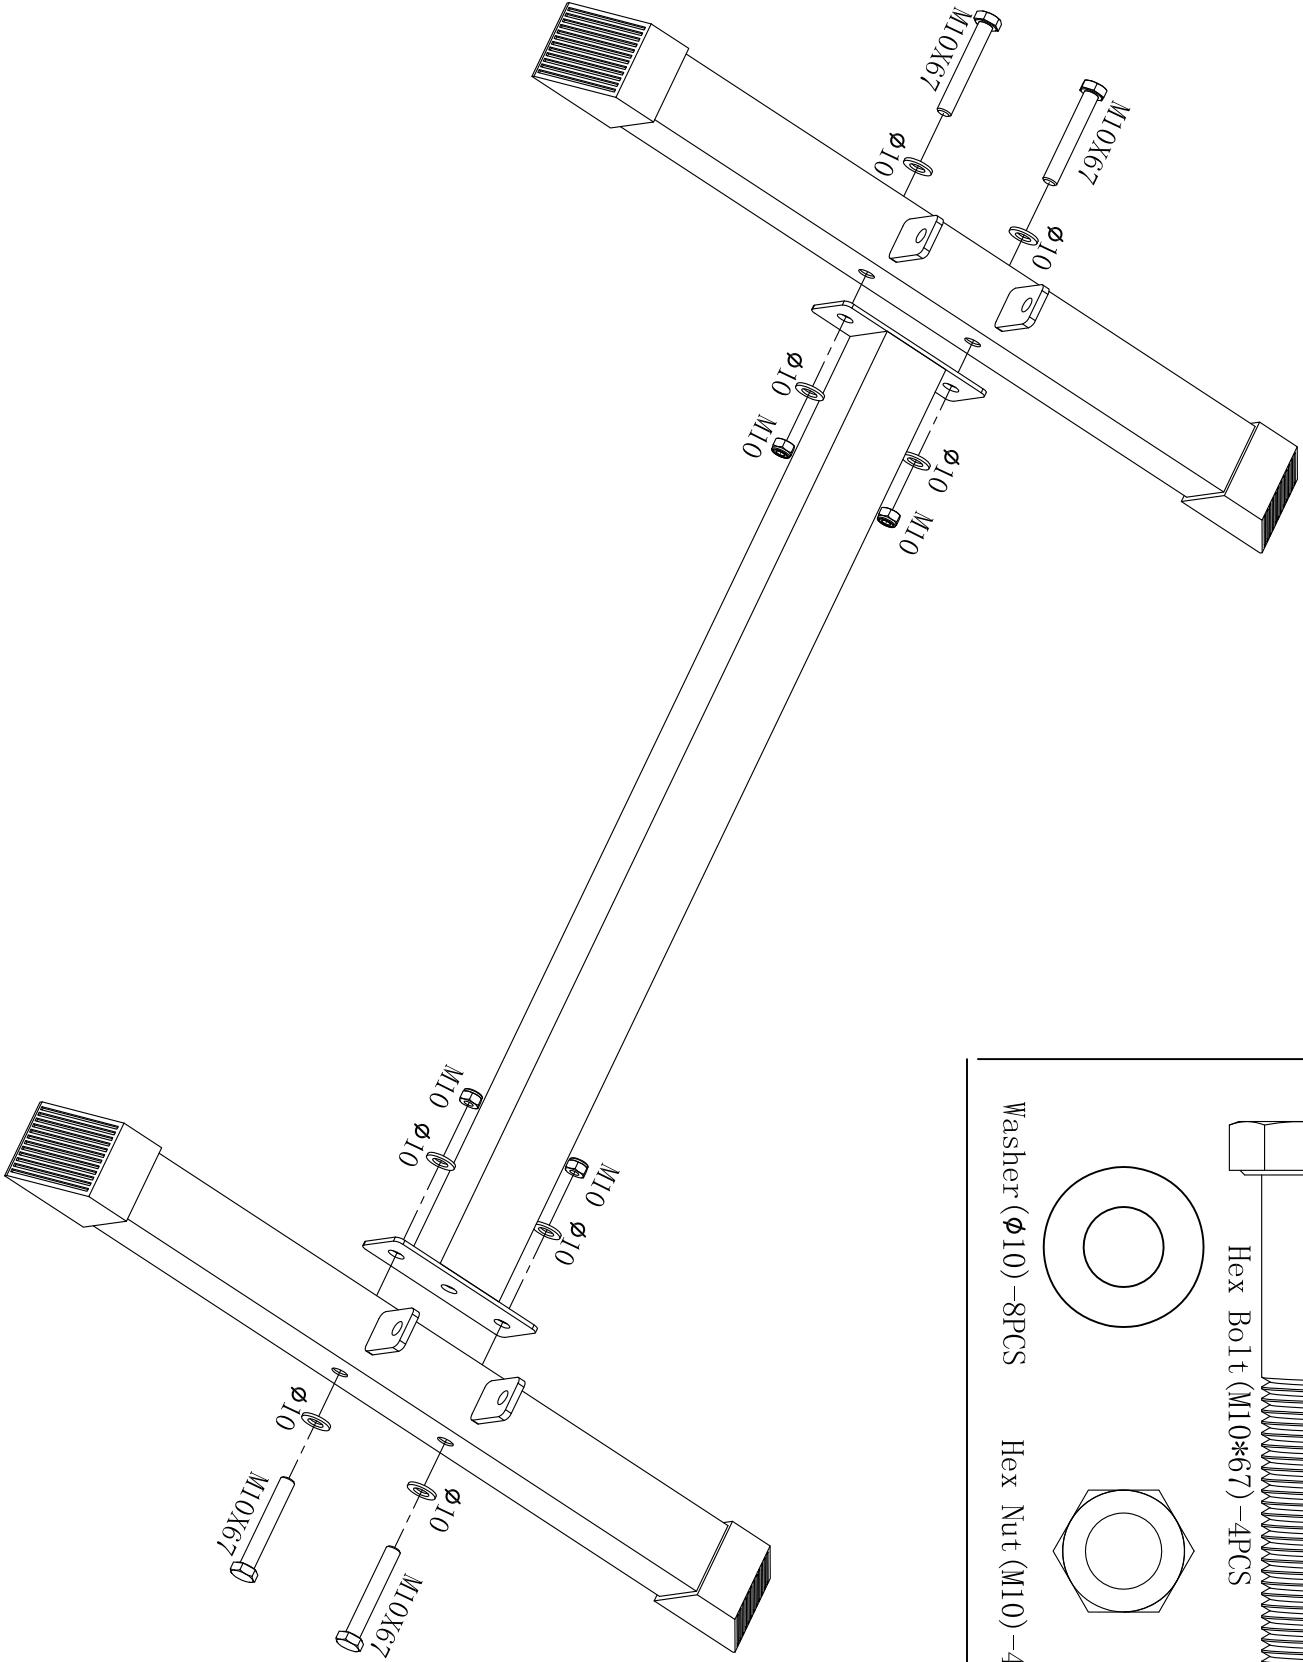

GORILLA SPORTS

Rack for Chrome Dumbbells

(10000740)

GORILLA SPORTS

Washer: ($\phi 10$)

24x

Hex Nut: (M10)

12x

Hex Bolt: (M10*67)

4x

Hex Bolt: (M10*25)

8x

Spanner

2x

GORILLA SPORTS

Dimensions complete: 82 cm x 62 cm x 112 cm
Maximum loading: 150 KG

1

	Hex Bolt (M10*67) -4PCS
	Hex Nut (M10) -4PCS
	Washer (ϕ 10) -8PCS

2

Washer (φ10) - 16PCS

Hex Bolt (M10*25) - 8PCS

Hex Nut (M10) - 8PCS