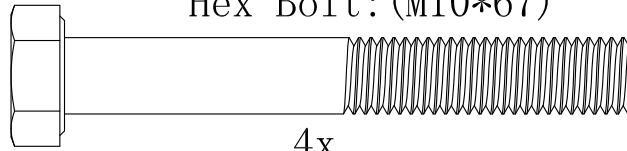

GORILLA SPORTS

Rack for Chrome Dumbbells

(10000740)

GORILLA SPORTS

Washer: ($\phi 10$)

24x

Hex Nut: (M10)

12x

Hex Bolt: (M10*67)

4x

Hex Bolt: (M10*25)

8x

Spanner

2x

GORILLA SPORTS

Dimensions complete: 82 cm x 62 cm x 112 cm
Maximum loading: 150 KG

1

	Hex Bolt (M10*67) -4PCS
	Hex Nut (M10) -4PCS
	Washer (ϕ 10) -8PCS

2

Washer (φ10) - 16PCS

Hex Bolt (M10*25) - 8PCS

Hex Nut (M10) - 8PCS